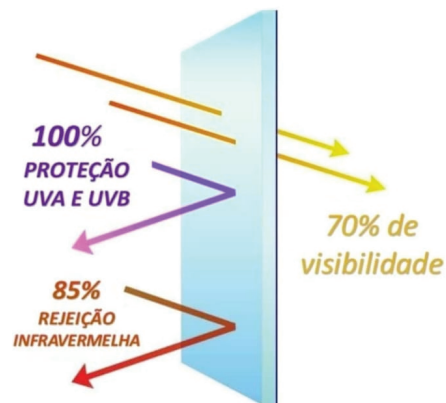

Trabalhamos com diversos modelos de películas: residencial e comercial, refletiva, anti-vandalismo/segurança, privacidade e decorativa, linha profissional e de alta performance, visando atender a necessidade de cada cliente.

Dependendo do modelo da película de proteção solar, elas podem segurar até 90% dos raios U.V. e 88% dos raios infravermelhos, que são eles os maiores causadores de câncer de pele e o envelhecimento rápido de móveis e cortinas.

Além de reduzir a necessidade do uso intenso do ar-condicionado, pois minimiza a temperatura interna por contar com uma excelente rejeição dos raios infravermelho

As películas compostas por Cerâmica em sua composição bloqueiam a passagem da radiação solar pela absorção, ou seja, os raios que transmitem o calor ficam retidos na película.