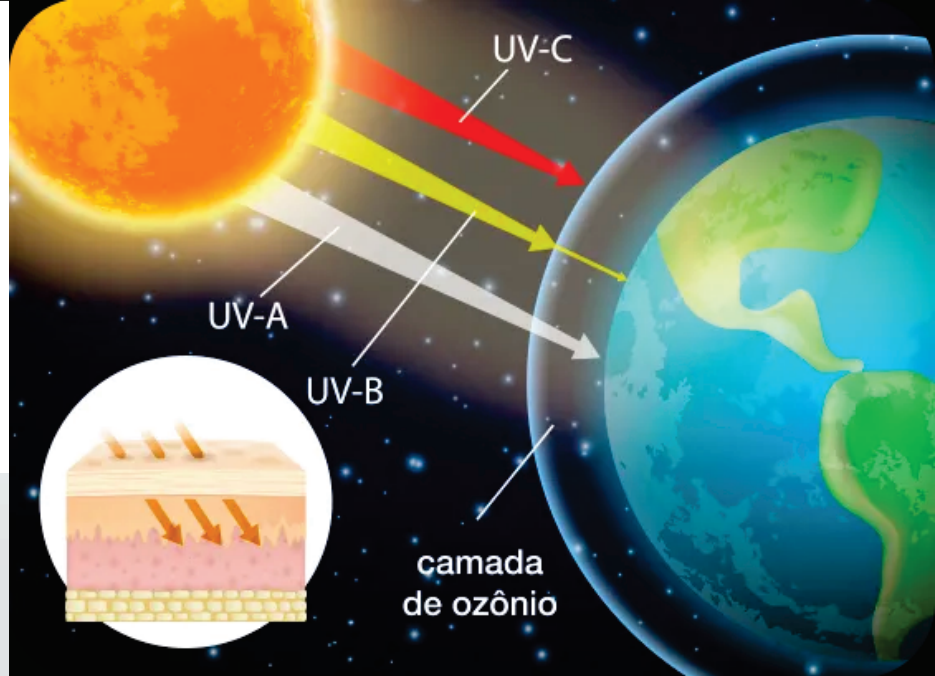

As películas compostas por Cerâmica em sua composição bloqueiam a passagem da radiação solar pela absorção, ou seja, os raios que transmitem o calor ficam retidos na película.