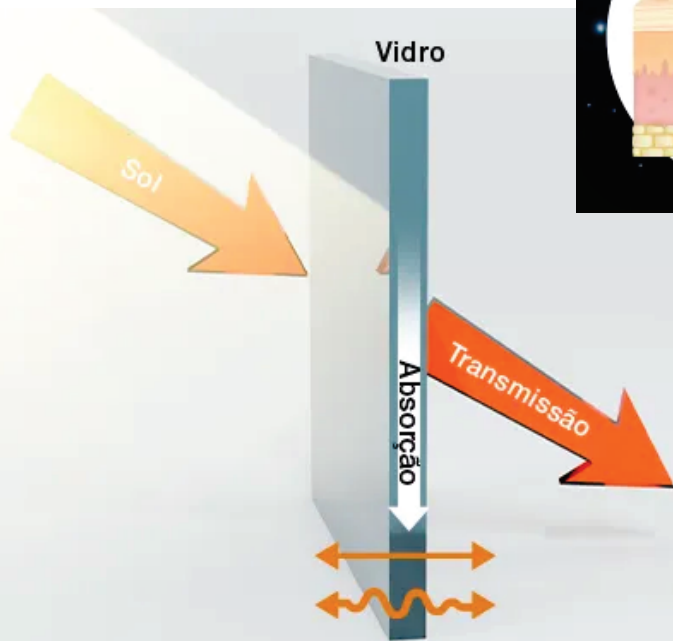

DELTA  FILM

WINDOW FILM

EXCELÊNCIA E PROFISSIONALISMO

Especializado desde 2013 na cidade de Limeira-SP na área de instalação de películas proteção solar, segurança e decorativa, levando aos nossos clientes e parceiros soluções e resultados, sempre inovando e atento as novidades nesse mercado para levar o de melhor para o cliente.

Dependendo do modelo da película de proteção solar, elas podem segurar até 90% dos raios U.V. e 88% dos raios infravermelhos, que são eles os maiores causadores de câncer de pele e o envelhecimento rápido de móveis e cortinas.

Além de reduzir a necessidade do uso intenso do ar-condicionado, pois minimiza a temperatura interna por contar com uma excelente rejeição dos raios infravermelho

As películas compostas por Cerâmica em sua composição bloqueiam a passagem da radiação solar pela absorção, ou seja, os raios que transmitem o calor ficam retidos na película.

Nano Cerâmica

Full UV 70% - incolor

Se você procura um produto transparente de alta qualidade, proteção e durabilidade em películas para arquitetura, esta é a sua melhor opção.

Espelhada Prata

A grande diferença na rejeição de calor está em sua composição de alumínio que reflete a radiação solar, não permitindo a entrada de calor no ambiente.